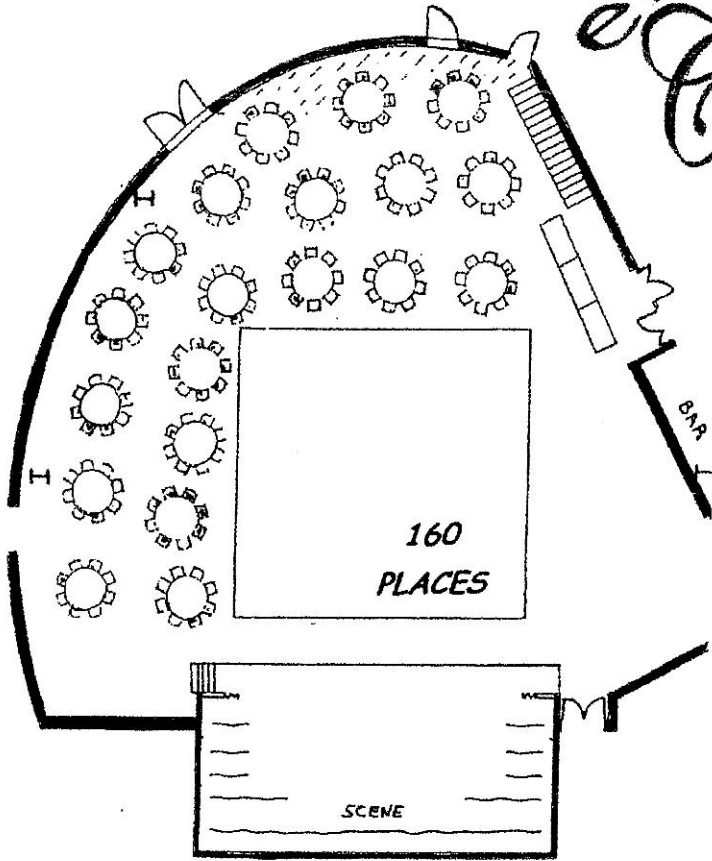

espace Coisel

HAUTEUR STRUCTURE METALLIQUE

Sur scène 3m85

Dans la salle 4m20

ESPACE COISEL : SAINT ANDRE-SUR-ORNE et SAINT MARTIN DE FONTENAY
 RENSEIGNEMENTS ET RESERVATIONS : 02-31-85-67-30 Jeudi et vendredi
 INFORMATION TECHNIQUE : 02-31-79-31-86 (le matin)