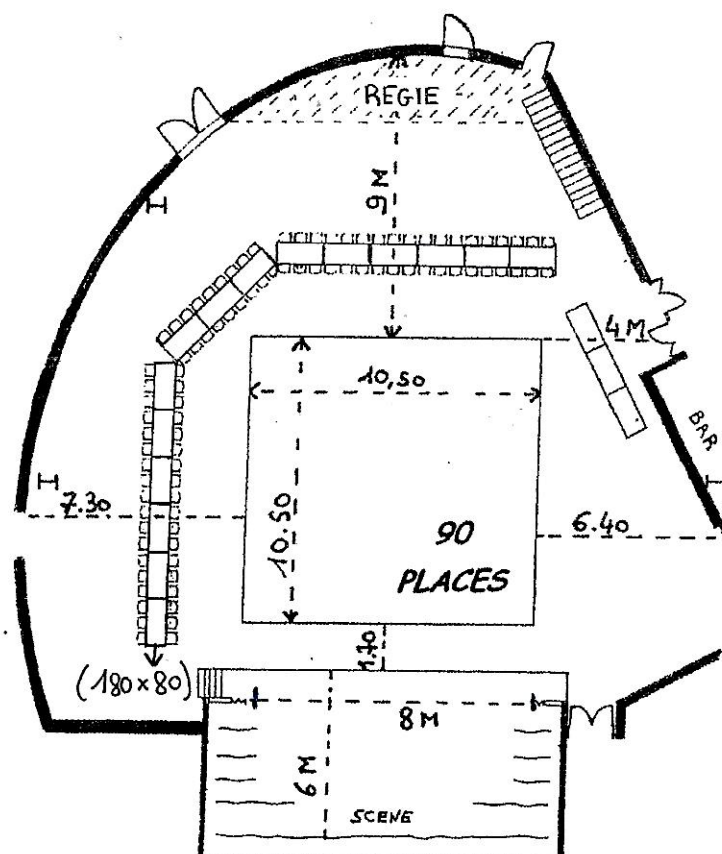

espace Coisel

HAUTEUR STRUCTURE METALLIQUE

Sur scène 3m85

Dans la salle 4m20

ESPACE COISEL : SAINT ANDRE-SUR-ORNE et SAINT MARTIN DE FONTENAY
 RENSEIGNEMENTS ET RESERVATIONS : 02-31-85-67-30 Jeudi et vendredi
 INFORMATION TECHNIQUE : 02-31-79-31-86 (le matin)