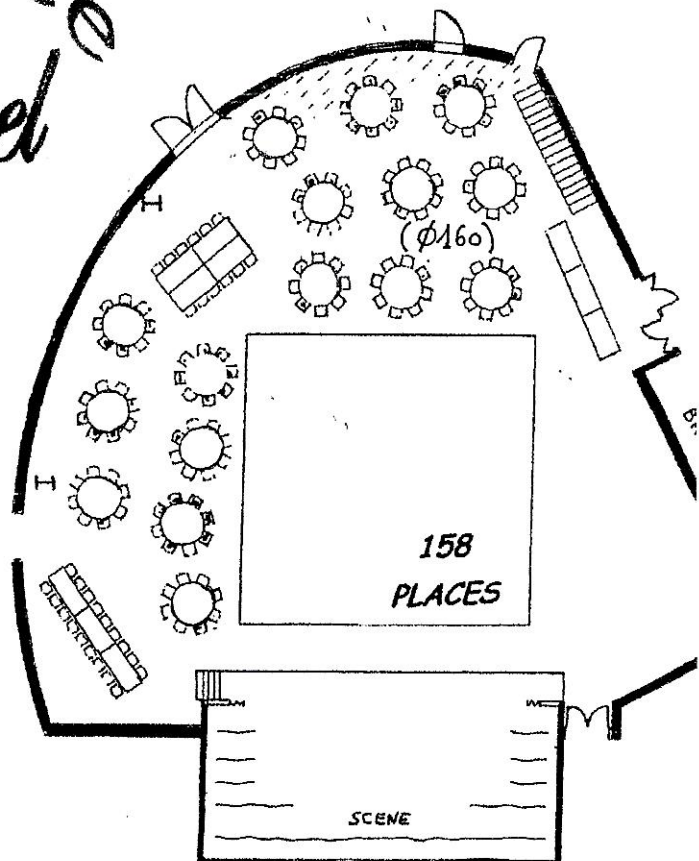

espace Coisel

HAUTEUR STRUCTURE METALLIQUE

Sur scène 3m85

Dans la salle 4m20

ESPACE COISEL : SAINT ANDRE-SUR-ORNE et SAINT MARTIN DE FONTENAY
 RENSEIGNEMENTS ET RESERVATIONS : 02-31-85-67-30 Jeudi et vendredi
 INFORMATION TECHNIQUE : 02-31-79-31-86 (le matin)