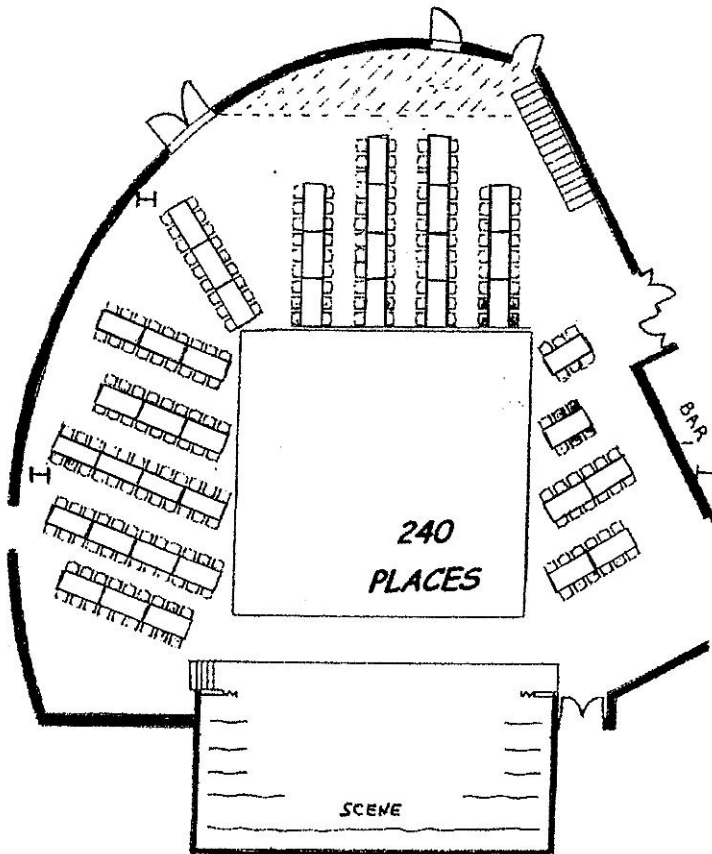

espace Coisel

HAUTEUR STRUCTURE METALLIQUE

Sur scène 3m85

Dans la salle 4m20

ESPACE COISEL : SAINT ANDRE-SUR-ORNE et SAINT MARTIN DE FONTENAY
 RENSEIGNEMENTS ET RESERVATIONS : 02-31-85-67-30 Jeudi et vendredi
 INFORMATION TECHNIQUE : 02-31-79-31-86 (le matin)